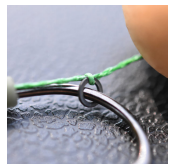

PROWESS.

QUAND LA PASSION DESSINE VOS ÉMOTIONS

CARACTÉRISTIQUES

ANNEAUX RONDS 3,1MM X10

Anneaux ronds Prowess de 3,1mm pour montage 360 - Spinner rig - Blow back rig.

REFERENCE

PRCAH0008

LIBELLE

ANNEAUX RONDS 3,1MM X10

Prowess, quand la passion dessine vos émotions.

Rentrez dans l'univers de la pêche à la carpe avec Prowess et découvrez une forte communauté de passionnés sur nos réseaux sociaux !