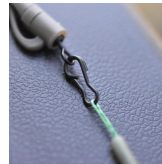

PROWESS.

QUAND LA PASSION DESSINE VOS ÉMOTIONS

CARACTÉRISTIQUES

ATTACHE RAPIDE STANDARD X10

Attache rapide standard Prowess, très résistante, permettant un changement rapide du bas de ligne mais aussi du plomb, du marqueur ou du bait rocket selon la situation.

REFERENCE

PRCAH1016

LIBELLE

ATTACHE RAPIDE STANDARD X10

Nos produits vous plaisent et vous souhaitez en savoir plus sur notre marque PROWESS ? Retrouvez-nous sur l'ensemble de nos réseaux sociaux. Jours après jours, suivez-nous, liker & partager, sur notre passion commune, la pêche de la carpe. [YouTube](#) | [Facebook](#) | [Instagram](#) | [Blog](#)