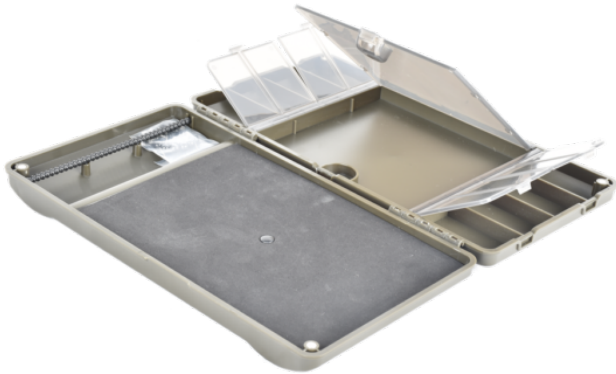

PROWESS.

QUAND LA PASSION DESSINE VOS ÉMOTIONS

CARACTÉRISTIQUES

- **Longueur : 26cm**
- **Largeur : 14,5cm**
- **Hauteur : 3,5cm**

BOITE W-RIG & BAIT

Dans la catégorie boîtes de rangement découvrez la boîte PROWESS W-RIG & BAIT.

La Boîte PROWESS W-RIG & BAIT est conçue pour recevoir vos bas de lignes et tous les éléments nécessaires à l'eschage (aiguille, stop appâts, faux maïs, ...) . Dans sa partie supérieure, des compartiments à couvercle pour stocker facilement vos accessoires à bas de ligne. Tel que vos hameçons, mousses, stop appâts, ... Cette boîte PROWESS W-RIG & BAIT est l'outil idéal pour une organisation optimale de vos sessions de pêches.