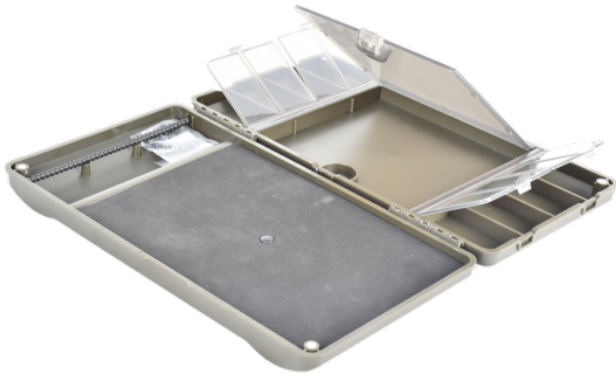

PROWESS.

QUAND LA PASSION DESSINE VOS ÉMOTIONS

CARACTÉRISTIQUES

- **Longueur : 26cm**
- **Largeur : 14,5cm**
- **Hauteur : 3,5cm**

BOITE W-RIG & BAIT

Dans la catégorie boîtes de rangement découvrez la boîte PROWESS W-RIG & BAIT.

La Boîte PROWESS W-RIG & BAIT est conçue pour recevoir vos bas de lignes et tous les éléments nécessaires à l'eschage (aiguille, stop appâts, faux maïs, ...) . Dans sa partie supérieure, des compartiments à couvercle pour stocker facilement vos accessoires à bas de ligne. Tel que vos hameçons, mousses, stop appâts, ... Cette boîte PROWESS W-RIG & BAIT est l'outil idéal pour une organisation optimale de vos sessions de pêches.