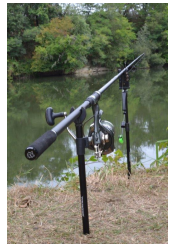

PROWESS.

QUAND LA PASSION DESSINE VOS ÉMOTIONS

CARACTÉRISTIQUES

- 9 pieds en 3 brins
- Encombrement réduit : 95 cm
- Porte moulinet tubulaire
- 7 anneaux : 40 mm en départ et anneau de tête en 16 mm
- Poignée EVA

CANNE LIBERTY

Une canne qui confère un avantage de taille : la Liberty de Prowess !

Cette canne de 9 pieds a été conçue pour les pêcheurs désireux de limiter l'encombrement du matériel. De par ses dimensions, elle facilite grandement la dépose de lignes depuis un bateau et la dépose à courte distance. C'est une canne de spécialiste qui s'adresse aux pêcheurs de stalking et/ou à ceux qui veulent renouer avec un matériel plus light. Prowess est ainsi allé au bout de sa logique en proposant cet encombrement minimaliste de 95 centimètres. Avec sa puissance de 3,5lbs en carbone en module intermédiaire la Liberty permet de combattre de beaux poissons dans des conditions particulièrement rudes.

Équipée d'un anneau de départ 40 mm, la canne Prowess liberty est montée avec pas moins de 7 anneaux Sic SG Guides jusqu'à un anneau de tête en 16mm. Cette canne est suffisamment polyvalente pour lancer à bonne distance. Une bonne technique de lancer permet de propulser 100 grammes à environ 100 mètres. Une canne assez forte, dotée d'une impressionnante réserve de puissance parfaite en session rapide. Retrouvez enfin du plaisir et le goût de la Liberty !

Liberty concept :

Ce [Level Chair](#) fait partie d'un ensemble de produits destinés aux pêches rapides. Et plus, particulièrement aux les carpistes qui veulent allier leur passion avec leur vie active déjà bien chargée. Ces produits prennent tous leur sens lorsque l'encombrement de tout élément superflue peu devenir une contrainte sur le temps passé au bord de l'eau. Et donc sur la quantité de poissons attraper. Cette série ravira également les adeptes de street fishing et de stalking.