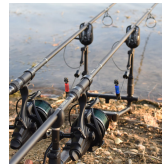

## CARACTÉRISTIQUES

- Coffret d'indicateurs visuels de type balancier 3 ou 4 couleurs
- Compact
- Masselotte réglable

## COFFRET BALANCIER

**Le coffret balancier Prowess dispose de multiples avantages.**

Il se construit autour de deux articulations pour laisser un maximum de liberté de mouvement. La tête du balancier possède de deux billes inox dont la tension est réglable à l'aide d'une petite molette. Une masselotte mobile se trouve sur le bras principale. Cet élément permet de régler la tension du balancier à la demande, du plus tendu au plus lâche, en fonction des conditions de pêches rencontrées. Enfin, ce coffret balancier Prowess se décline sous 4 formats différents :