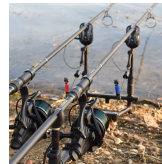

COFFRET BALANCIER

Le coffret balancier Prowess dispose de multiples avantages.

Il se construit autour de deux articulations pour laisser un maximum de liberté de mouvement. La tête du balancier possède de deux billes inox dont la tension est réglable à l'aide d'une petite molette. Une masselotte mobile se trouve sur le bras principale. Cet élément permet de régler la tension du balancier à la demande, du plus tendu au plus lâche, en fonction des conditions de pêches rencontrées. Enfin, ce coffret balancier Prowess se décline sous 4 formats différents :

- 3 cannes (vert, jaune, rouge)
- 4 cannes (vert, jaune, rouge, bleu)
- 3 cannes lumineux (vert, jaune, rouge) avec branchement jack sur le détecteur
- 4 cannes lumineux (vert, jaune, rouge, bleu) avec branchement jack sur le détecteur

Suivez-nous sur nos différents réseaux sociaux, [YouTube](#), [Facebook](#) et [Instagram](#), vous découvrirez :

- Des vidéos créés par des passionnés, avec des présentations produits, sorties pêches et tutoriels.
- De belles images de carpes et des paysages grandioses.

Un peu de lecture ? Notre [blog](#) dédié aux carapistes est disponible sur notre site.

Prowess, une marque française depuis 2005 !

La pêche de la carpe nécessite des produits de qualités, pensés et développés par des passionnés. Nous vous proposons un large choix d'articles de pêche dédié à la traque des carpes au seins des eaux européennes ; des cannes aux accessoires de montages, il y a tous les produits pour pratiquer au mieux votre passion.