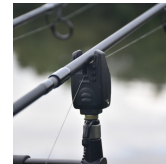

PROWESS.

QUAND LA PASSION DESSINE VOS ÉMOTIONS

CARACTÉRISTIQUES

- Coffret de détecteurs + centrale
- Compact
- Transmission sans fil
- Volume, tonalité, sensibilité réglables
- Prise accessoires lumineux
- 100% étanche

COFFRET DE DÉTECTEURS INSEDIA

Le coffret de détecteurs INSEDIA développé et pensé par Prowess, se caractérise par un format ultra compact. Tout en gardant la panoplie de réglages complète attendue par les carpistes les plus aguerris :

- Tonalité
- Sensibilité
- Volume

Un coffret "de poche" pour un gain de place optimal dans les sacs. Un produit 100% étanche.

En complément de ce coffret de détecteurs Insedia Prowess. Découvrez les [cannes Insedia](#) à action de pointe, elles s'adressent aux carpistes qui aiment se confronter aux différents éléments. Prowess vous propose toute une collection "Insedia", avec différents produits, des cannes à la bagagerie.