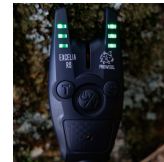

## CARACTÉRISTIQUES

- Coffret détecteurs + centrale
- Transmission sans fil
- Volume, tonalité, sensibilité réglables (visibilité des réglages sur les LEDs)
- Prise accessoires lumineux
- 6 leds
- Mode vibreur sur centrale
- 100% étanche
- Fonctionne avec des piles 9V

## COFFRET DETECTION EXCELIA RS

Dans la catégorie détection découvrez le COFFRET DETECTION EXCELIA RS Prowess.

Les détecteurs, du coffret detection EXCELIA RS Prowess sont ultra complets ! Ils ont toutes les fonctionnalités nécessaires à la pêche de la carpe et plus encore. Un réglage de volume 6 positions, dont un mode silence. Un réglage de tonalité 6 niveaux avec les fréquences les plus demandées. Enfin, ils possèdent également 6 niveaux de sensibilité. Tous ces niveaux de réglage se font par une simple pression et sont affichés visuellement sur les 6 leds du détecteur. Autre fonctionnalité des plus intéressante, les détecteurs changent de tonalité en fonction du sens de la touche et le mouvement des leds va, lui aussi, suivre le sens du départ. Une fonction très intéressante en cas de touches retours. La centrale récupère les informations de tonalité de chaque détecteur et a les réglages de volume ainsi qu'une fonction vibreur.