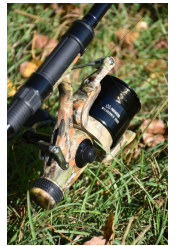

PROWESS.

QUAND LA PASSION DESSINE VOS ÉMOTIONS

CARACTÉRISTIQUES

- **6 roulements à billes**
- **Bobine aluminium**
- **Double oscillation**
- **Anti-retour infini**
- **Frein avant micrométrique**
- **Corps & rotor carbone composite**
- **Manivelle de combat repliable**
- **Poignée rubber**

MOULINET WILDRUNNER 6006

Le moulinet Prowess WildRunner 6006 est un moulinet camouflage de gabarit moyen. Il possède 6 roulements à billes, une bobine en aluminium, une double oscillation, un anti-retour infini, un frein avant micrométrique, le corps & rotor son en carbone composite, sa manivelle de combat est repliable et il possède une poignée rubber.

Les points techniques du moulinet carpe Prowess WildRunner 6006 :

- Ratio : 5.2 :1
- Capacité : 0.30mm
- Poids : 500 grammes

Un moulinet Prowess frein avant, dédié aux les carpistes baroudeurs. Découvrez en lui un moulinet carpe très polyvalent !