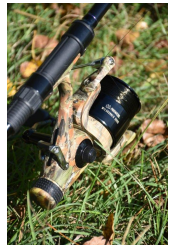

PROWESS.

QUAND LA PASSION DESSINE VOS ÉMOTIONS

CARACTÉRISTIQUES

- **6 roulements à billes**
- **Bobine aluminium**
- **Double oscillation**
- **Anti-retour infini**
- **Frein avant micrométrique**
- **Corps & rotor carbone composite**
- **Manivelle de combat repliable**
- **Poignée rubber**

MOULINET WILDRUNNER 6006

Le moulinet Prowess WildRunner 6006 est un moulinet camouflage de gabarit moyen. Il possède 6 roulements à billes, une bobine en aluminium, une double oscillation, un anti-retour infini, un frein avant micrométrique, le corps & rotor son en carbone composite, sa manivelle de combat est repliable et il possède une poignée rubber.

Les points techniques du moulinet carpe Prowess WildRunner 6006 :

- Ratio : 5.2 :1
- Capacité : 0.30mm
- Poids : 500 grammes

Un moulinet Prowess frein avant, dédié aux les carpestes baroudeurs. Découvrez en lui un moulinet carpe très polyvalent !