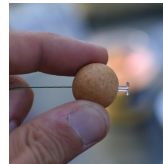

PROWESS.

QUAND LA PASSION DESSINE VOS ÉMOTIONS

CARACTÉRISTIQUES

- *Coloris : Transparent et marron*

PLAQUE EXTENDA STOPS MIXTE

Plaque de stop appâts Prowess pour montage cheveux permettant d'ajuster la longueur en fonction de l'appât.

REFERENCE

PRCAH0010-CLEAR

PRCAH0010-BROWN

LIBELLE

PLAQUE EXTENDA STOPS MIXTE

PLAQUE EXTENDA STOPS MIXTE

En savoir plus

Approfondissez vos connaissances sur l'univers de la pêche à la carpe sur notre site prowess-fishing.fr.