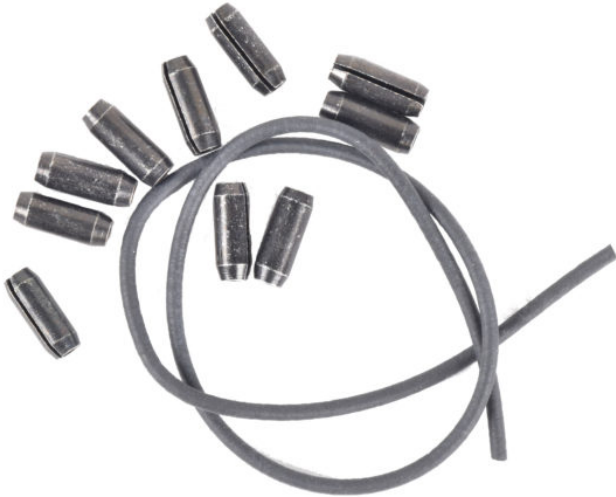

## CARACTÉRISTIQUES

- *Lests amovibles pour plaquer le bas de ligne*

## PLOMB POP UP

Dans la gamme des accessoires, retrouvez le Plomb POP UP Prowess.

Plomb POP UP Prowess : Lests fendus à placer sur votre bas de ligne pour optimiser les piques de vos prises. Simple d'utilisation, il suffit de passer le lest sur votre bas de ligne, puis d'étirer gaine (pour réduire son diamètre) afin de facilement le faire rentrer dans la fente. Une fois en place, relâchez la tension puis ajustez le, avant de couper l'excédent.