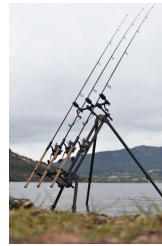

PROWESS.

QUAND LA PASSION DESSINE VOS ÉMOTIONS

CARACTÉRISTIQUES

- *Rod Pod 3, 4 ou 5 cannes gros gabarit*
- *2x2 pieds (45cm-75cm) pour les pêches extrêmes*
- *double barre centrale : 1m*
- *Livré avec 2 grands pieds (85cm-185cm) supplémentaires*
- *Sac de transport*

STAR POD

Le STAR POD de Prowess est un Rod Pod tout terrain.

Il se destine aux berges escarpées ainsi qu'aux fleuves puissants demandant de placer vos pointes de cannes le plus haut possible. Ce Rod Pod Prowess quatre pieds est un concentré de réglages ! Sa partie centrale sert de glissière aux support de pieds. Ses pieds 3 sections apportent de grandes longueur tout en restant compact. Ses buzz bar laissent le choix de 3 au 4 cannes en fonction des besoins et des pêcheurs. Des atouts pour les pêcheurs qui ont tendance à varier leurs lieux de pêche et qui recherche un Rod Pod qui s'adapte ! Le Prowess STAR POD est livré avec 2 pieds supplémentaires Ultra long (plus de 2 mètres).