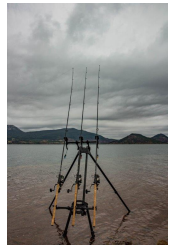

PROWESS.

QUAND LA PASSION DESSINE VOS ÉMOTIONS

CARACTÉRISTIQUES

- *Rod Pod 3, 4 ou 5 cannes gros gabarit*
- *2x2 pieds (45cm-75cm) pour les pêches extrêmes*
- *double barre centrale : 1m*
- *Livré avec 2 grands pieds (85cm-185cm) supplémentaires*
- *Sac de transport*

STAR POD

Le STAR POD de Prowess est un Rod Pod tout terrain.

Il se destine aux berges escarpées ainsi qu'aux fleuves puissants demandant de placer vos pointes de cannes le plus haut possible. Ce Rod Pod Prowess quatre pieds est un concentré de réglages ! Sa partie centrale sert de glissière aux support de pieds. Ses pieds 3 sections apportent de grandes longueur tout en restant compact. Ses buzz bar laissent le choix de 3 au 4 cannes en fonction des besoins et des pêcheurs. Des atouts pour les pêcheurs qui ont tendance à varier leurs lieux de pêche et qui recherche un Rod Pod qui s'adapte ! Le Prowess STAR POD est livré avec 2 pieds supplémentaires Ultra long (plus de 2 mètres).