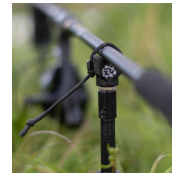

SUPPORT ARRIÈRE SAFETY GUARD

Un produit au design exclusif, le SAFETY GUARD développé par Prowess est un support arrière qui solidarise vos cannes de votre support, que cela soit un rod pod ou une pique.

Seul le pêcheur peut libérer sa canne ! Deux options possibles :

- Relever la canne d'un angle de plus de 60° pour que le clip la libère de votre support.
- Simplement retirer le lien vers l'arrière.

Plus de peur de perte de canne lors d'un départ violent, plus de ficelle ni de sardine pour tenir vos cannes au sol ! Le support arrière Prowess SAFETY GUARD, une sécurité sans pareil adaptable à toutes les cannes. *Vous allez enfin pouvoir dormir tranquille... ou pas !*

<https://www.youtube.com/watch?v=plBs04PtKEQ&ab_channel=ProwessFishingTV>

Découvrez l'univers Prowess, sur notre page [Facebook](#), avec des photos, actualités ainsi que nos astuces et démonstrations concernant notre passion commune de la pêche de la carpe.

Nous vous invitons aussi à découvrir notre [blog 100% carpe](#).

Un peu d'histoire

Prowess est une marque Française, créé en 2005 au sein de la société SERT. Ceci pour répondre aux exigences grandissantes et déterminés de la communauté carpiste en France. Depuis lors, des passionnés se sont penchés sur le développement de produits dédiés à la traque des carpes dans toutes les eaux européennes. Avec pour mots d'ordres l'ingéniosité, la performance et surtout la passion.