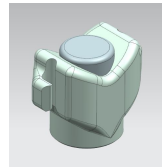

PROWESS.

QUAND LA PASSION DESSINE VOS ÉMOTIONS

CARACTÉRISTIQUES

- **Support arrière exclusif anti éjection**
- **Pour solidariser vos cannes sur votre support**
- **Compact**
- **Simple d'utilisation**

SUPPORT ARRIÈRE SAFETY GUARD

Un produit au design exclusif, le SAFETY GUARD développé par Prowess est un support arrière qui solidarise vos cannes de votre support, que cela soit un rod pod ou une pique.

Seul le pêcheur peut libérer sa canne ! Deux options possibles :

- Relever la canne d'un angle de plus de 60° pour que le clip la libère de votre support.
- Simplement retirer le lien vers l'arrière.

Plus de peur de perte de canne lors d'un départ violent, plus de ficelle ni de sardine pour tenir vos cannes au sol ! Le support arrière Prowess SAFETY GUARD, une sécurité sans pareil adaptable à toutes les cannes. *Vous allez enfin pouvoir dormir tranquille... ou pas !*