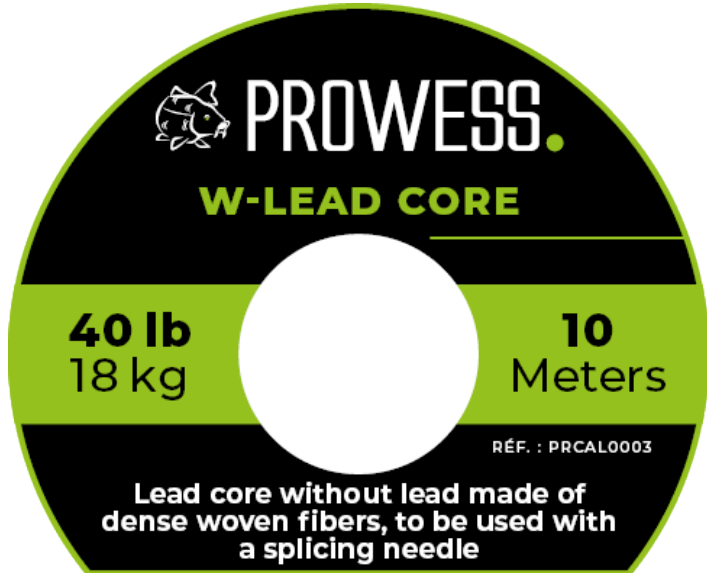

PROWESS.

QUAND LA PASSION DESSINE VOS ÉMOTIONS

CARACTÉRISTIQUES

- **Multiplés brins très denses.**
- **Sans plomb.**
- **Souplesse extrême.**
- **Matériau très doux.**
- **Ne blesse pas les poissons lors des combats.**

W-LEAD CORE

Dans notre gamme Accessoires de montage venez découvrir la tresse Prowess W-lead Core.

La tresse Prowess W-lead Core est un matériau destiné au montage d'anti-tangle (dernière partie avant le bas de ligne). Elle utilise de multiples brins très denses (pas de plomb). Cette caractéristique apporte à ce lead core une souplesse extrême. Cette dernière peut de cette manière épouser en toute discrétion la forme du fond sur laquelle elle repose. Autre avantage, ce matériau est très doux et ne viendra pas blesser les flancs des poissons lors des combats.