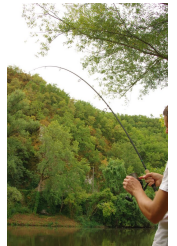

PROWESS.

QUAND LA PASSION DESSINE VOS ÉMOTIONS

CARACTÉRISTIQUES

- 10 pieds 3.5 lb
- 2 éléments
- Blank en carbone MI
- Action rapide
- Emmanchement inversé
- 6 anneaux Sic
- Anneau de départ 40mm
- Anneau de tête enveloppant
- Accroche appâts
- Porte moulinet tubulaire
- Poignée liège « full cork »

CANNE WINDFALL

Cette nouvelle canne 10' en puissance 3.5 lbs n'est pas faite pour faire dans la dentelle. Elle s'adresse aux pêcheurs qui ont des terrains de jeu et des modes de pêche qui sortent des sentiers battus. Rivière, lac, pêche en bateau, stalking au corps à corps, la canne WINDFALL se plaît dans les pêches extrêmes et atypiques ou il faut « lutter » contre les poissons et les éléments naturels.

Son Blank en carbone MI (module intermédiaire) lui confère une action de pointe (rapide) ce qui en fait l'outil idéal pour éjecter des plombs lourds et brider des gros poissons dans les obstacles.

Coté design, la WINDFALL arbore une poignée intégrale en liège « full cork », des anneaux SG black frame et un blank noir mat pour un résultat sobre et efficace.

Le petit plus, un accroche appâts au-dessus du porte moulinet.

https://www.youtube.com/watch?v=Bt-kixhNc_U

Voyez donc la canne lors d'un gros combat du bord en stalking !